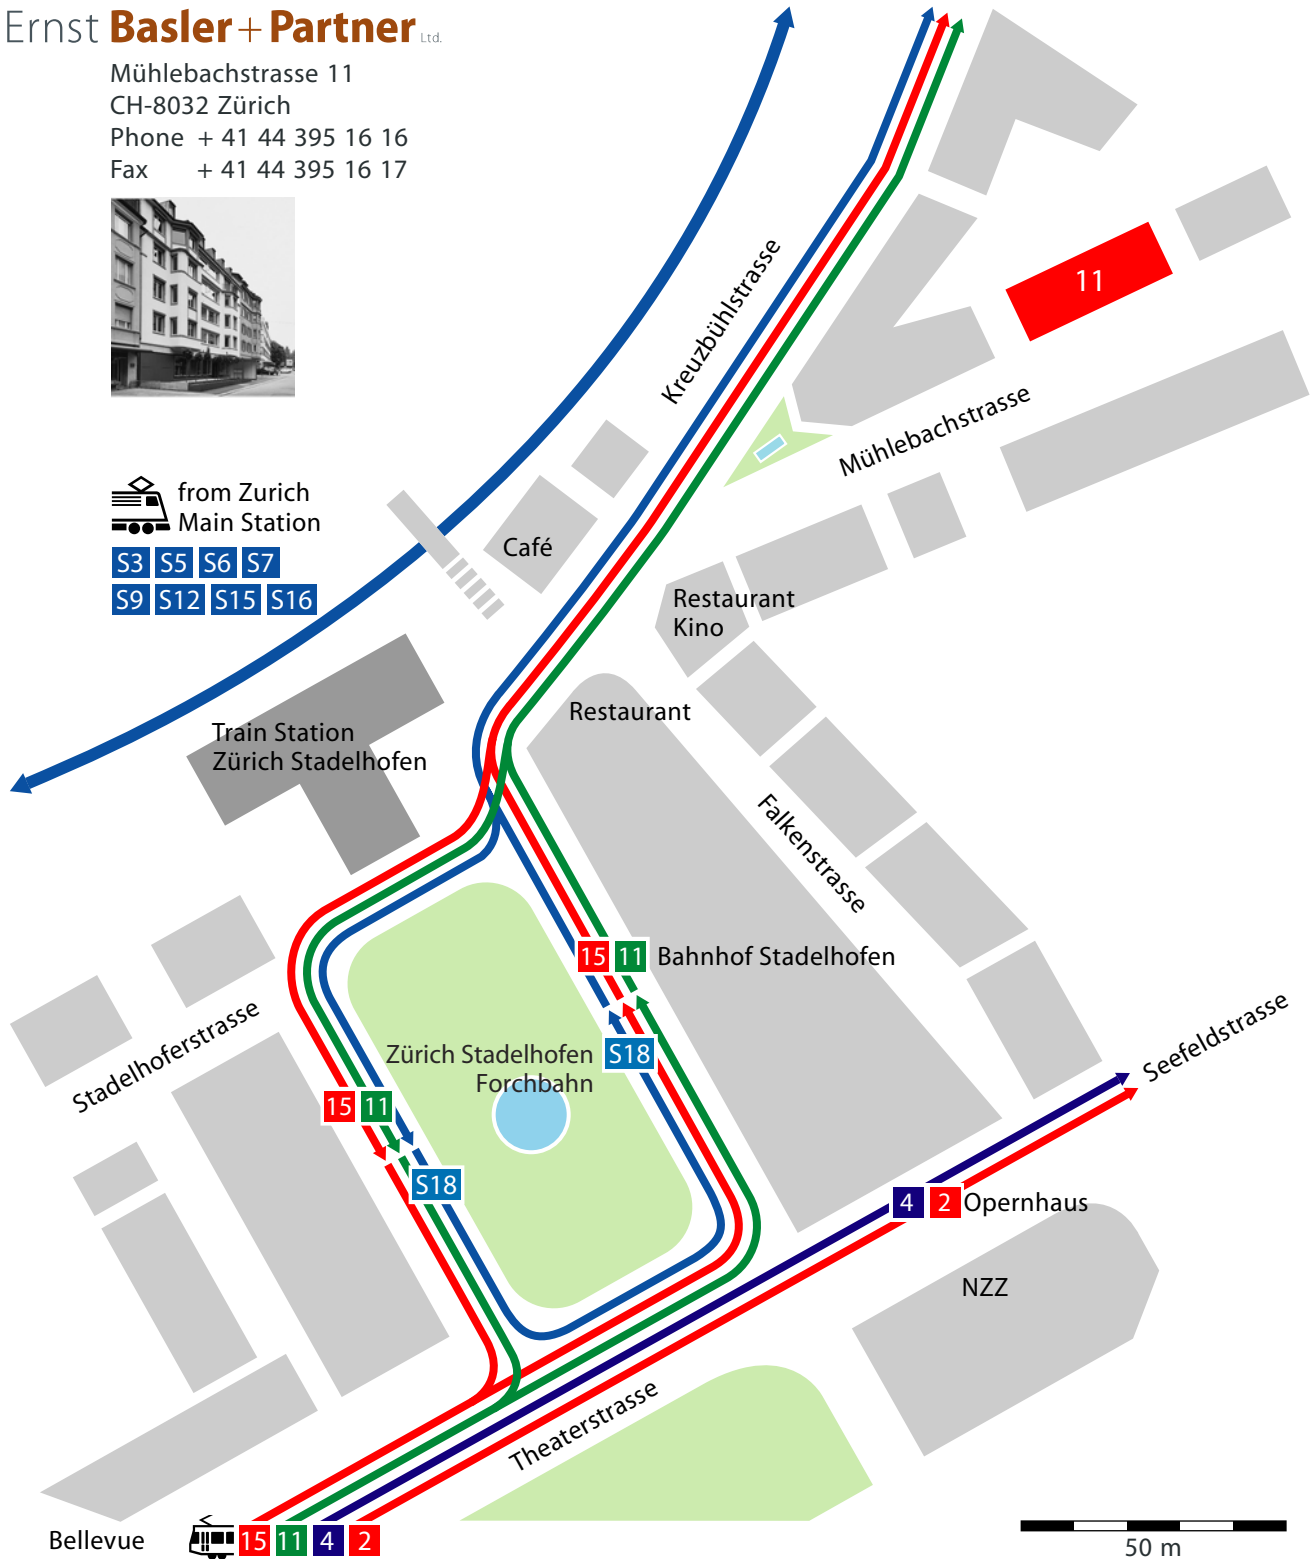

How to find us:

Train S3, S5, S6, S7, S9, S12, S15, S16 to «Zürich Stadelhofen»,
S18 (Forchbahn) to «Zürich Stadelhofen»

Tram 11 or 15 to «Zürich Stadelhofen», Tram 2 or 4 to «Opernhaus»
(Limited car parking available, for bookings call +41 44 395 16 16)

Ernst **Basler+Partner** Ltd.

Mühlebachstrasse 11
CH-8032 Zürich
Phone + 41 44 395 16 16
Fax + 41 44 395 16 17

from Zurich
Main Station

S3 S5 S6 S7
S9 S12 S15 S16

Bellevue

50 m