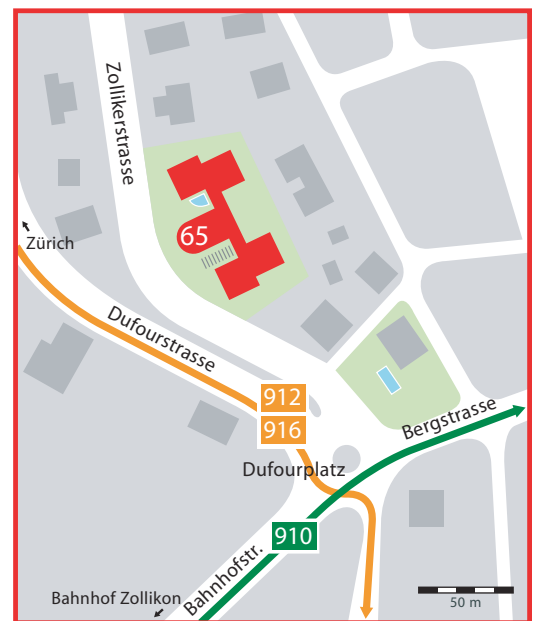

So finden Sie zu uns:

Bus Nr. 912 oder 916 ab Bellevue bis «Dufourplatz»

oder S-Bahn S6 oder S16 bis «Bahnhof Tiefenbrunnen» und dort auf Bus Nr. 912, 916 oder 910 umsteigen, bis «Dufourplatz»

(mit dem Auto: Parkplätze vorhanden)

ZÜRICH

Ernst **Basler + Partner** AG

Zollikerstrasse 65
CH-8702 Zollikon
Tel. + 41 44 395 11 11
Fax + 41 44 395 12 34

ZOLLIKON